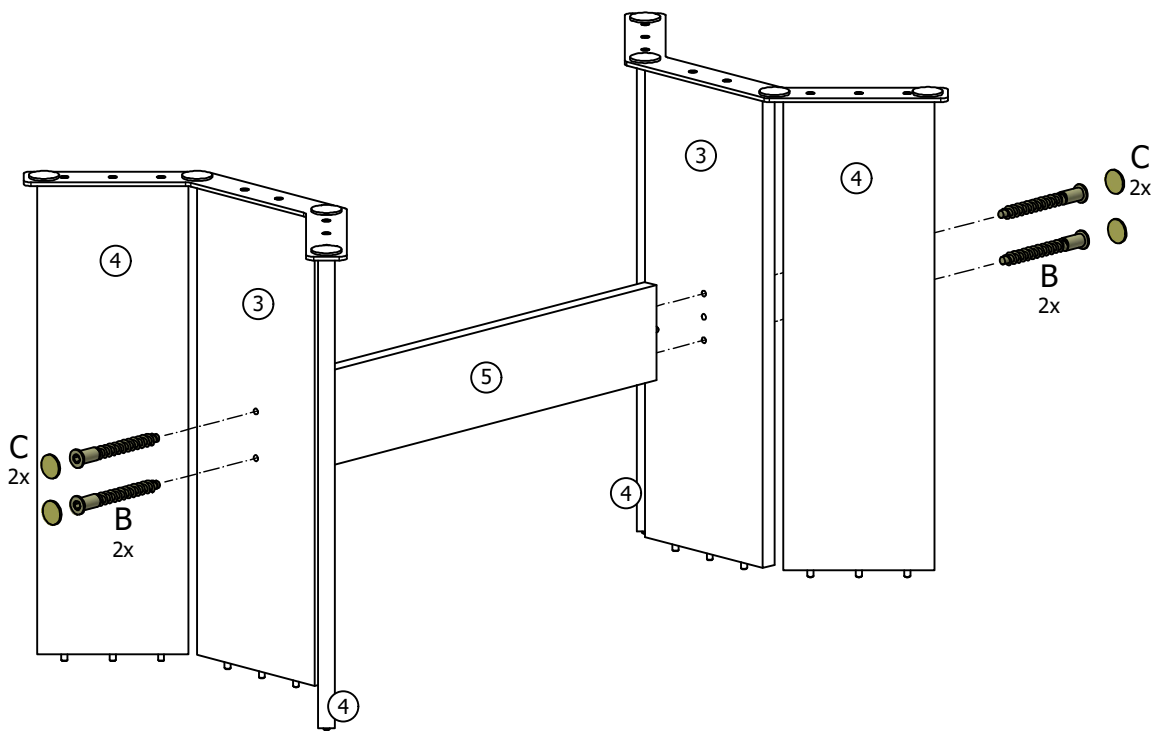

1692

160 (240) x 95 cm

<p>A</p>  <p>8 / 40 20</p>	<p>B</p>  <p>7 / 60 16</p>	<p>C</p>  <p>Ø 14 mm 4</p>	<p>D</p>  <p>6,3 / 40 16</p>	<p>E</p>  <p>8 / 20 4</p>	<p>F</p>  <p> 4</p>
<p>G</p>  <p>4 / 20 8</p>	<p>H</p>  <p>Ø40 mm 8</p>	<p>I</p>  <p>6HR 4 1</p>			

60 min

BENCH SECTIONS
 BAUTEILE
 CZESY
 DÍLY

- ① 1692-7000 1x
- ② 1692-012 2x
- ③ 1692-009 2x
- ④ 1692-010 4x
- ⑤ 1692-011 1x
- ⑥ 1692-013 2x

1

2

3

4

5