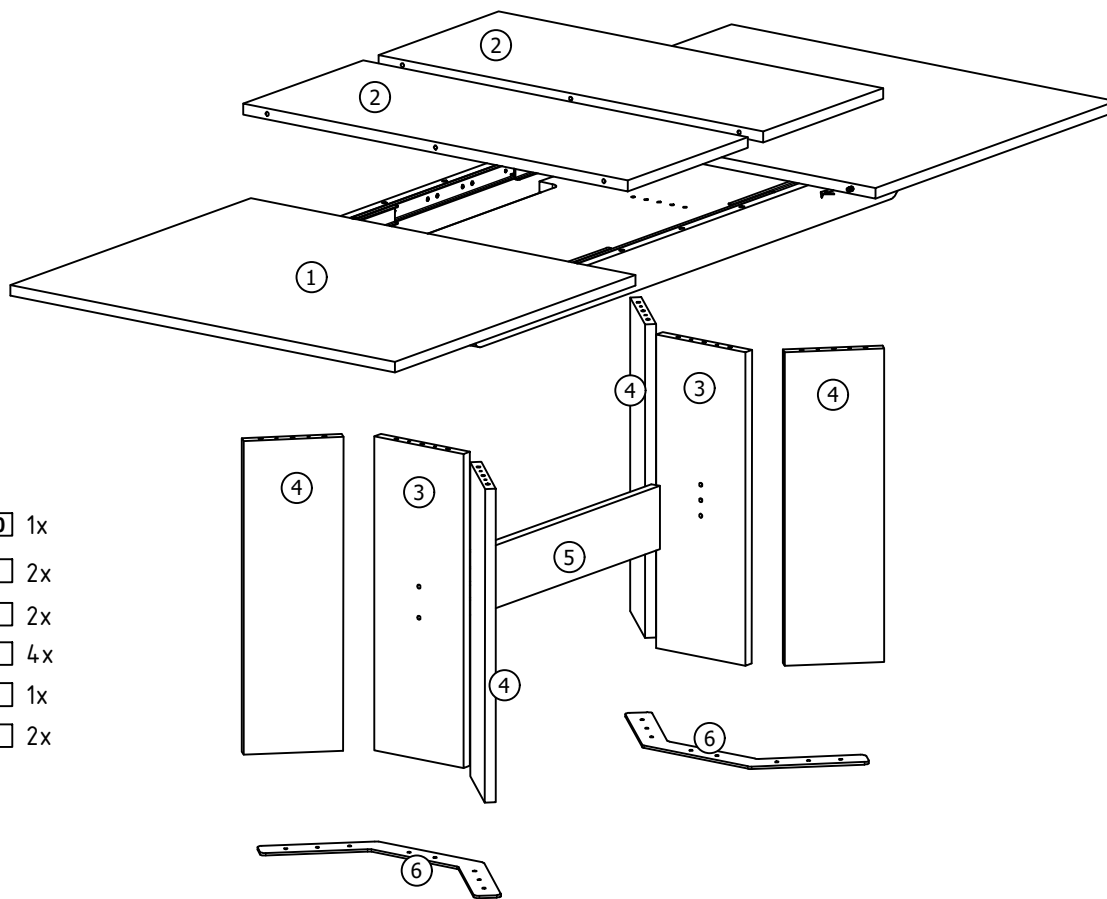

1692

160 (240) x 95 cm

<p>A</p>  <p>8 / 40 20</p>	<p>B</p>  <p>7 / 60 16</p>	<p>C</p>  <p>Ø 14 mm 4</p>	<p>D</p>  <p>6,3 / 40 16</p>	<p>E</p>  <p>8 / 20 4</p>	<p>F</p>  <p> 4</p>
<p>G</p>  <p>4 / 20 8</p>	<p>H</p>  <p>Ø40 mm 8</p>	<p>I</p>  <p>6HR 4 1</p>			

60 min

BENCH SECTIONS
 BAUTEILE
 CZESY
 DÍLY

- ① 1692-7000 1x
- ② 1692-012 2x
- ③ 1692-009 2x
- ④ 1692-010 4x
- ⑤ 1692-011 1x
- ⑥ 1692-013 2x

1

2

3

4

5