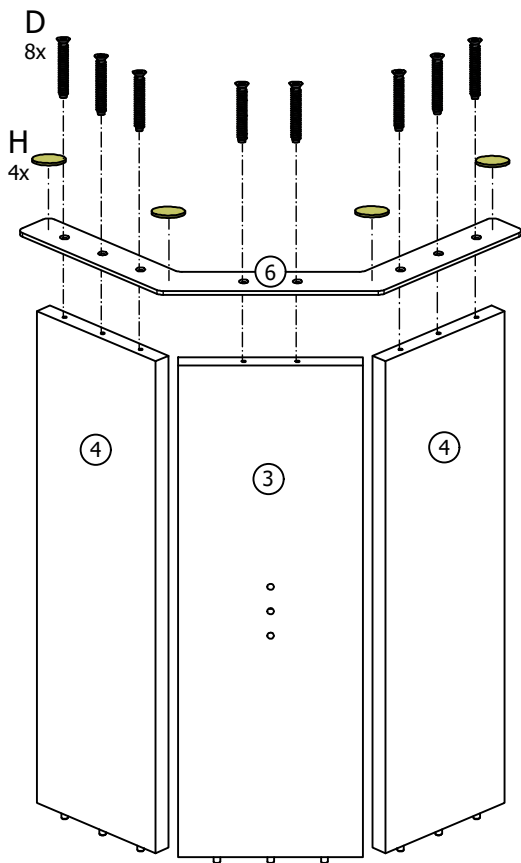

1692

160 (240) x 95 cm

<p>A</p>  <p>8 / 40 20</p>	<p>B</p>  <p>7 / 60 16</p>	<p>C</p>  <p>Ø 14 mm 4</p>	<p>D</p>  <p>6,3 / 40 16</p>	<p>E</p>  <p>8 / 20 4</p>	<p>F</p>  <p> 4</p>
<p>G</p>  <p>4 / 20 8</p>	<p>H</p>  <p>Ø40 mm 8</p>	<p>I</p>  <p>6HR 4 1</p>			

60 min

BENCH SECTIONS
 BAUTEILE
 CZESY
 DÍLY

- ① 1692-7000 1x
- ② 1692-012 2x
- ③ 1692-009 2x
- ④ 1692-010 4x
- ⑤ 1692-011 1x
- ⑥ 1692-013 2x

1

2

3

4

5