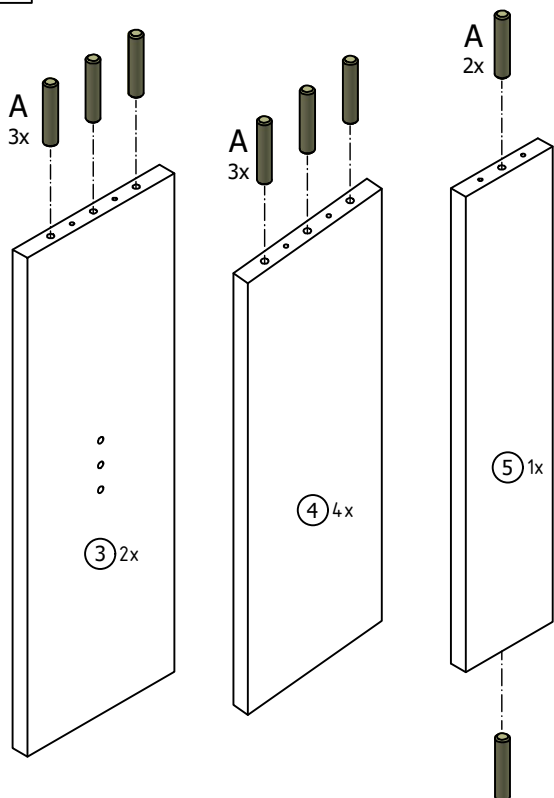

1692

160 (240) x 95 cm

<p>A</p>  <p>8 / 40 20</p>	<p>B</p>  <p>7 / 60 16</p>	<p>C</p>  <p>Ø 14 mm 4</p>	<p>D</p>  <p>6,3 / 40 16</p>	<p>E</p>  <p>8 / 20 4</p>	<p>F</p>  <p> 4</p>
<p>G</p>  <p>4 / 20 8</p>	<p>H</p>  <p>Ø40 mm 8</p>	<p>I</p>  <p>6HR 4 1</p>			

60 min

BENCH SECTIONS
 BAUTEILE
 CZESY
 DÍLY

- ① 1692-7000 1x
- ② 1692-012 2x
- ③ 1692-009 2x
- ④ 1692-010 4x
- ⑤ 1692-011 1x
- ⑥ 1692-013 2x

1

2

3

4

5