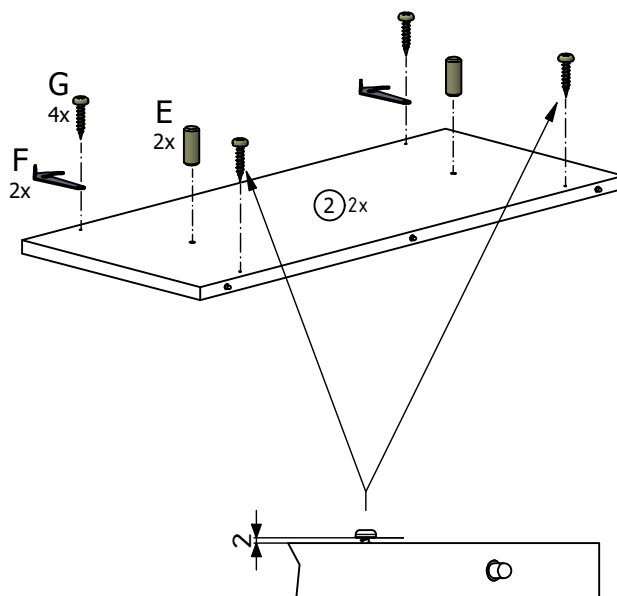

1692

160 (240) x 95 cm

<p>A</p>  <p>8 / 40 20</p>	<p>B</p>  <p>7 / 60 16</p>	<p>C</p>  <p>Ø 14 mm 4</p>	<p>D</p>  <p>6,3 / 40 16</p>	<p>E</p>  <p>8 / 20 4</p>	<p>F</p>  <p> 4</p>
<p>G</p>  <p>4 / 20 8</p>	<p>H</p>  <p>Ø40 mm 8</p>	<p>I</p>  <p>6HR 4 1</p>			

60 min

BENCH SECTIONS
 BAUTEILE
 CZESY
 DÍLY

- ① 1692-7000 1x
- ② 1692-012 2x
- ③ 1692-009 2x
- ④ 1692-010 4x
- ⑤ 1692-011 1x
- ⑥ 1692-013 2x

1

2

3

4

5