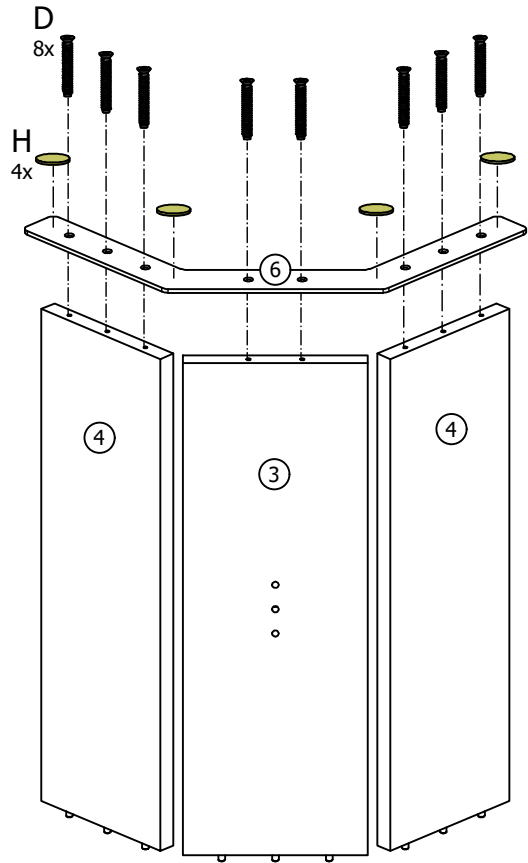

1692

160 (240) x 95 cm

<p>A</p>  <p>8 / 40 20</p>	<p>B</p>  <p>7 / 60 16</p>	<p>C</p>  <p>Ø 14 mm 4</p>	<p>D</p>  <p>6,3 / 40 16</p>	<p>E</p>  <p>8 / 20 4</p>	<p>F</p>  <p> 4</p>
<p>G</p>  <p>4 / 20 8</p>	<p>H</p>  <p>Ø40 mm 8</p>	<p>I</p>  <p>6HR 4 1</p>			

60 min

BENCH SECTIONS
 BAUTEILE
 CZESY
 DÍLY

- ① 1692-7000 1x
- ② 1692-012 2x
- ③ 1692-009 2x
- ④ 1692-010 4x
- ⑤ 1692-011 1x
- ⑥ 1692-013 2x

1

2

3

4

5